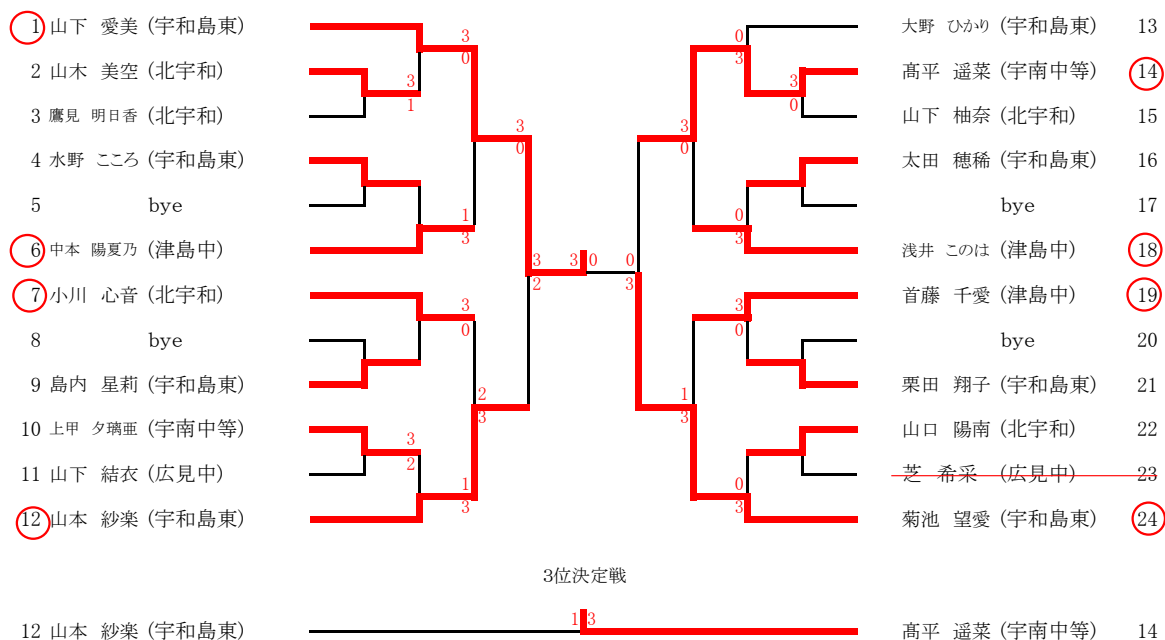

ジュニア男子(8)

① 水谷 歩 (宇和島東)		松岡 一貴 (宇和島東) 21
2 清水 大雅 (北宇和)		村上 蓮珠 (北宇和) 22
3 内ノ村 岳 (宇南中等)		兵頭 誠人 (宇南中等) 23
4 山下 遼大 (宇和島水産)		中島 芳徳 (津島中) 24
5 池田 圭吾 (吉田高)		清水 海杜 (宇南中等) ②5
6 長岡 蓮 (宇南中等)		<del>富永 拓未 (北宇和三間) 26</del>
7 松下 優真 (北宇和三間)		赤松 優成 (宇南中等) ②7
8 坂本 玲韻 (宇和島東)		芳谷 旬一 (宇和島東) 28
9 bye		bye 29
⑩ 清家 大暉 (三間中)		清家 悠佑 (吉田高) 30
⑪ 薬師寺 大斗 (吉田高)		上屋 悠飛 (三間中) ③1
12 bye		bye 32
13 浜田 匡史 (宇和島東)		宮口 尚樹 (宇和島東) 33
<del>14 田倉 賢人 (宇南中等)</del>		井上 岳哉 (北宇和) 34
15 山田 優大 (北宇和三間)		岡部 佑吾 (宇南中等) 35
16 坂本 悠真 (広見中)		岩本 慧生 (吉田高) 36
17 小林 栄太 (三間中)		藤本 滉太 (宇南中等) 37
18 渡邊 圭司 (宇南中等)		毛利 玲音 (広見中) 38
19 松本 悠 (宇和島東)		樽 虎白 (北宇和) 39
②0 東 奏多 (北宇和)		山口 利樹 (宇和島東) ④0

3位決定戦

1 水谷 歩 (宇和島東)	3 2	赤松 優成 (宇南中等) 27
---------------	-----	-----------------

ジュニア女子(12)

※県大会出場権について  
 ・ベスト8進出者は県大会出場権獲得  
 ・残り4枠については、下記の各トーナメントの勝者4名が県大会出場権獲得

男子ダブルス(8)

① 兵頭・藤井 (宇和島クラブ)		安延・田中 (宇和島クラブ・南宇和) ⑪
2 赤松・渡邊 (宇南中等)		bye 12
3 清水・村上 (北宇和)		芳谷・松本 (宇和島東) 13
④ 薬師寺・岩本 (吉田高)		岡部・藤本 (宇南中等) 14
5 山口・浜田 (宇和島東)		清家・中山 (鬼北体協) ⑮
⑥ 濱田・武田 (宇和島クラブ)		水谷・宮口 (宇和島東) ⑯
7 内ノ村・兵頭 (宇南中等)		長岡・清水 (宇南中等) 17
8 坂本・松岡 (宇和島東)		東・井上 (北宇和) 18
9 bye		bye 19
⑩ 前田・富永 (鬼北体協・八西会)		神坂・佐藤 (宇和島クラブ) ⑳
	3位決定戦	
6 濱田・武田 (宇和島クラブ)	2 3	安延・田中 (宇和島クラブ・南宇和) 11

女子ダブルス(8)

※県大会出場権について

- ・ベスト4進出ペアは県大会出場権獲得
- ・残り4枠については、下記の各トーナメント(負け残り)で最後まで残った2ペア以外が県大会出場権を獲得

混合ダブルス(8)

- ① 富永・高田 (八西会・鬼北体協)
- ② 坂本・大野 (宇和島東)
- ③ 宮口・山下 (宇和島東)
- ④ 前田・水野 (鬼北体協・宇和島東)

- ⑤ 兵頭・小川 (宇和島クラブ・北宇和)
- ⑥ 井上・栗田 (北宇和・宇和島東)
- ⑦ 水谷・菊池 (宇和島東)
- ⑧ 田中・山本 (南宇和・宇和島東)