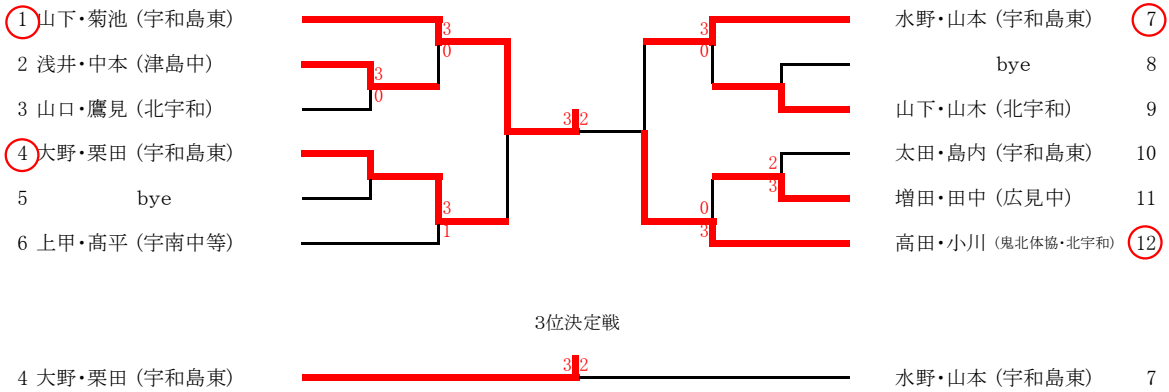

女子ダブルス(8)

※県大会出場権について

- ・ベスト4進出ペアは県大会出場権獲得
- ・残り4枠については、下記の各トーナメント(負け残り)で最後まで残った2ペア以外が県大会出場権を獲得